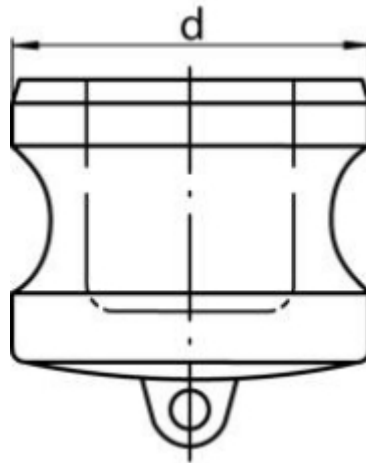

Zaślepka Camlock typ DP męska
Możliwe wykonanie: aluminium(standard), mosiądz, stal
nierdzewna, polipropylen

DN	Rozmiar	d (mm)	Symbol
15	50	24	DP50
20	75	32,1	DP75
25	100	36,7	DP100
32	125	45,5	DP125
40	150	53,4	DP150
50	200	63	DP200
65	250	75,8	DP250
80	300	91,5	DP300
100	400	119,5	DP400
125	500	145,6	DP500
150	600	176	DP600