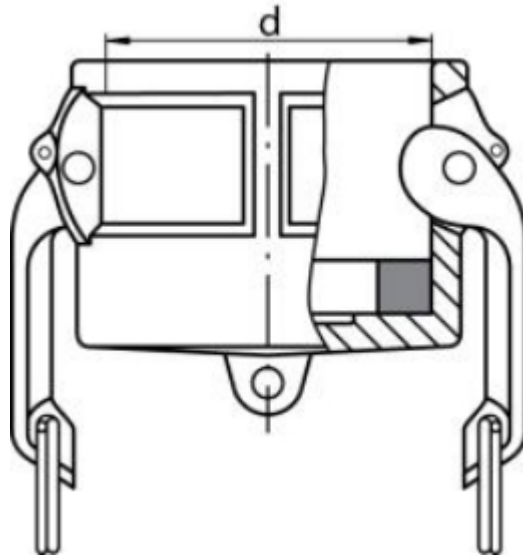

**YDRO  
A Ż**

Zaślepka Camlock typ DC żeńska

Możliwe wykonanie: aluminium(standard), miedź, stal  
nierdzewna, polipropylen

DN	Rozmiar	d (mm)	Symbol
15	50	24	DC50
20	75	32,1	DC75
25	100	36,7	DC100
32	125	45,5	DC125
40	150	53,4	DC150
50	200	63	DC200
65	250	75,8	DC250
80	300	91,5	DC300
100	400	119,5	DC400
125	500	145,6	DC500
150	600	176	DC600